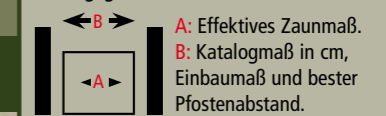

Wichtig: Effektive Zaunmaße

Alle angegebenen Maße sind Einbaumaße.

Nutzen Sie das Katalogmaß als Pfostenabstand.
So entsteht Platz für die Befestigung.

Massive Profilzäune in eleganter Form

Bei unserer Zaunserie Mammut ist der Name Programm. Starke Rahmen 52 x 70 mm und dicke Nut-Feder-Profile 21 x 145 mm als massive Füllung verleihen dieser Zaunserie die besondere Stabilität. Breite Profile, senkrecht oder diagonal angeordnet, strahlen eine Ruhe aus, die Ihnen die Zeit im Garten noch angenehmer macht. Mit den Mammutgittern lockern Sie die Zaunreihe auf, ohne auf den gewünschten Sichtschutz zu verzichten. Selbstverständlich können Sie Ihre Mammut-Zaunanlage auch mit den Rankgittern aus der Max!-Serie ergänzen, womit eine noch offenere Gartengestaltung mit soviel Transparenz möglich wird, wie Sie es wünschen. Die große Auswahl auf den folgenden Seiten soll Sie ebenfalls nicht in Ihren Gestaltungswünschen einengen. Denn innerhalb der Mammutserie sind selbstverständlich Sonderanfertigungen möglich. Lassen Sie sich beraten, welche Möglichkeiten wir für Sie realisieren können. Informationen zu der Holzart Douglasie und zur Ölgrundierung DouglasPlus finden auf den Seiten 2 und 27.

Mammut-Zäune können Sie nach Ihren eigenen Wünschen farbig streichen.
Passende Lasuren und das Douglas-Plus-Öl finden Sie auf der Seite 27.