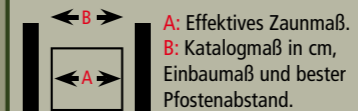

Rankgitter auch kombinierbar mit der Serie **MAMMUT!**

Neue Formen für individuelle Gärten

Doppel Tiefbogen m. Gitter
B x H: 180 x 180 cm
010 22440 279,00 €
010 22442 335,00 €

Doppel Tiefbogen m. Gitter
B x H: 120 x 180 cm
010 22450 255,00 €
010 22452 306,00 €

Doppel Hochbogen m. Gitter
B x H: 180 x 180/200 cm
010 22400 279,00 €
010 22402 335,00 €

Doppel Hochbogen m. Gitter
B x H: 120 x 180/200 cm
010 22410 255,00 €
010 22412 306,00 €

Abschluss Doppel Tiefbogen m. Gitter
B x H: 90 x 135/180 cm
010 22420 239,00 €
010 22422 287,00 €

Abschluss Doppel Tiefbogen m. Gitter
B x H: 90 x 90/135 cm
010 22430 229,00 €
010 22432 275,00 €

Wichtig: Effektive Zaunmaße
Alle angegebenen Maße sind Einbaumaße.

Nutzen Sie das Katalogmaß als Pfostenabstand. So entsteht Platz für die Befestigung.