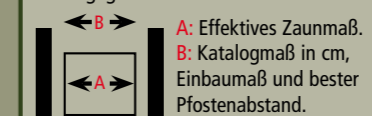

Wichtig: Effektive Zaunmaße

Alle angegebenen Maße sind Einbaumaße.