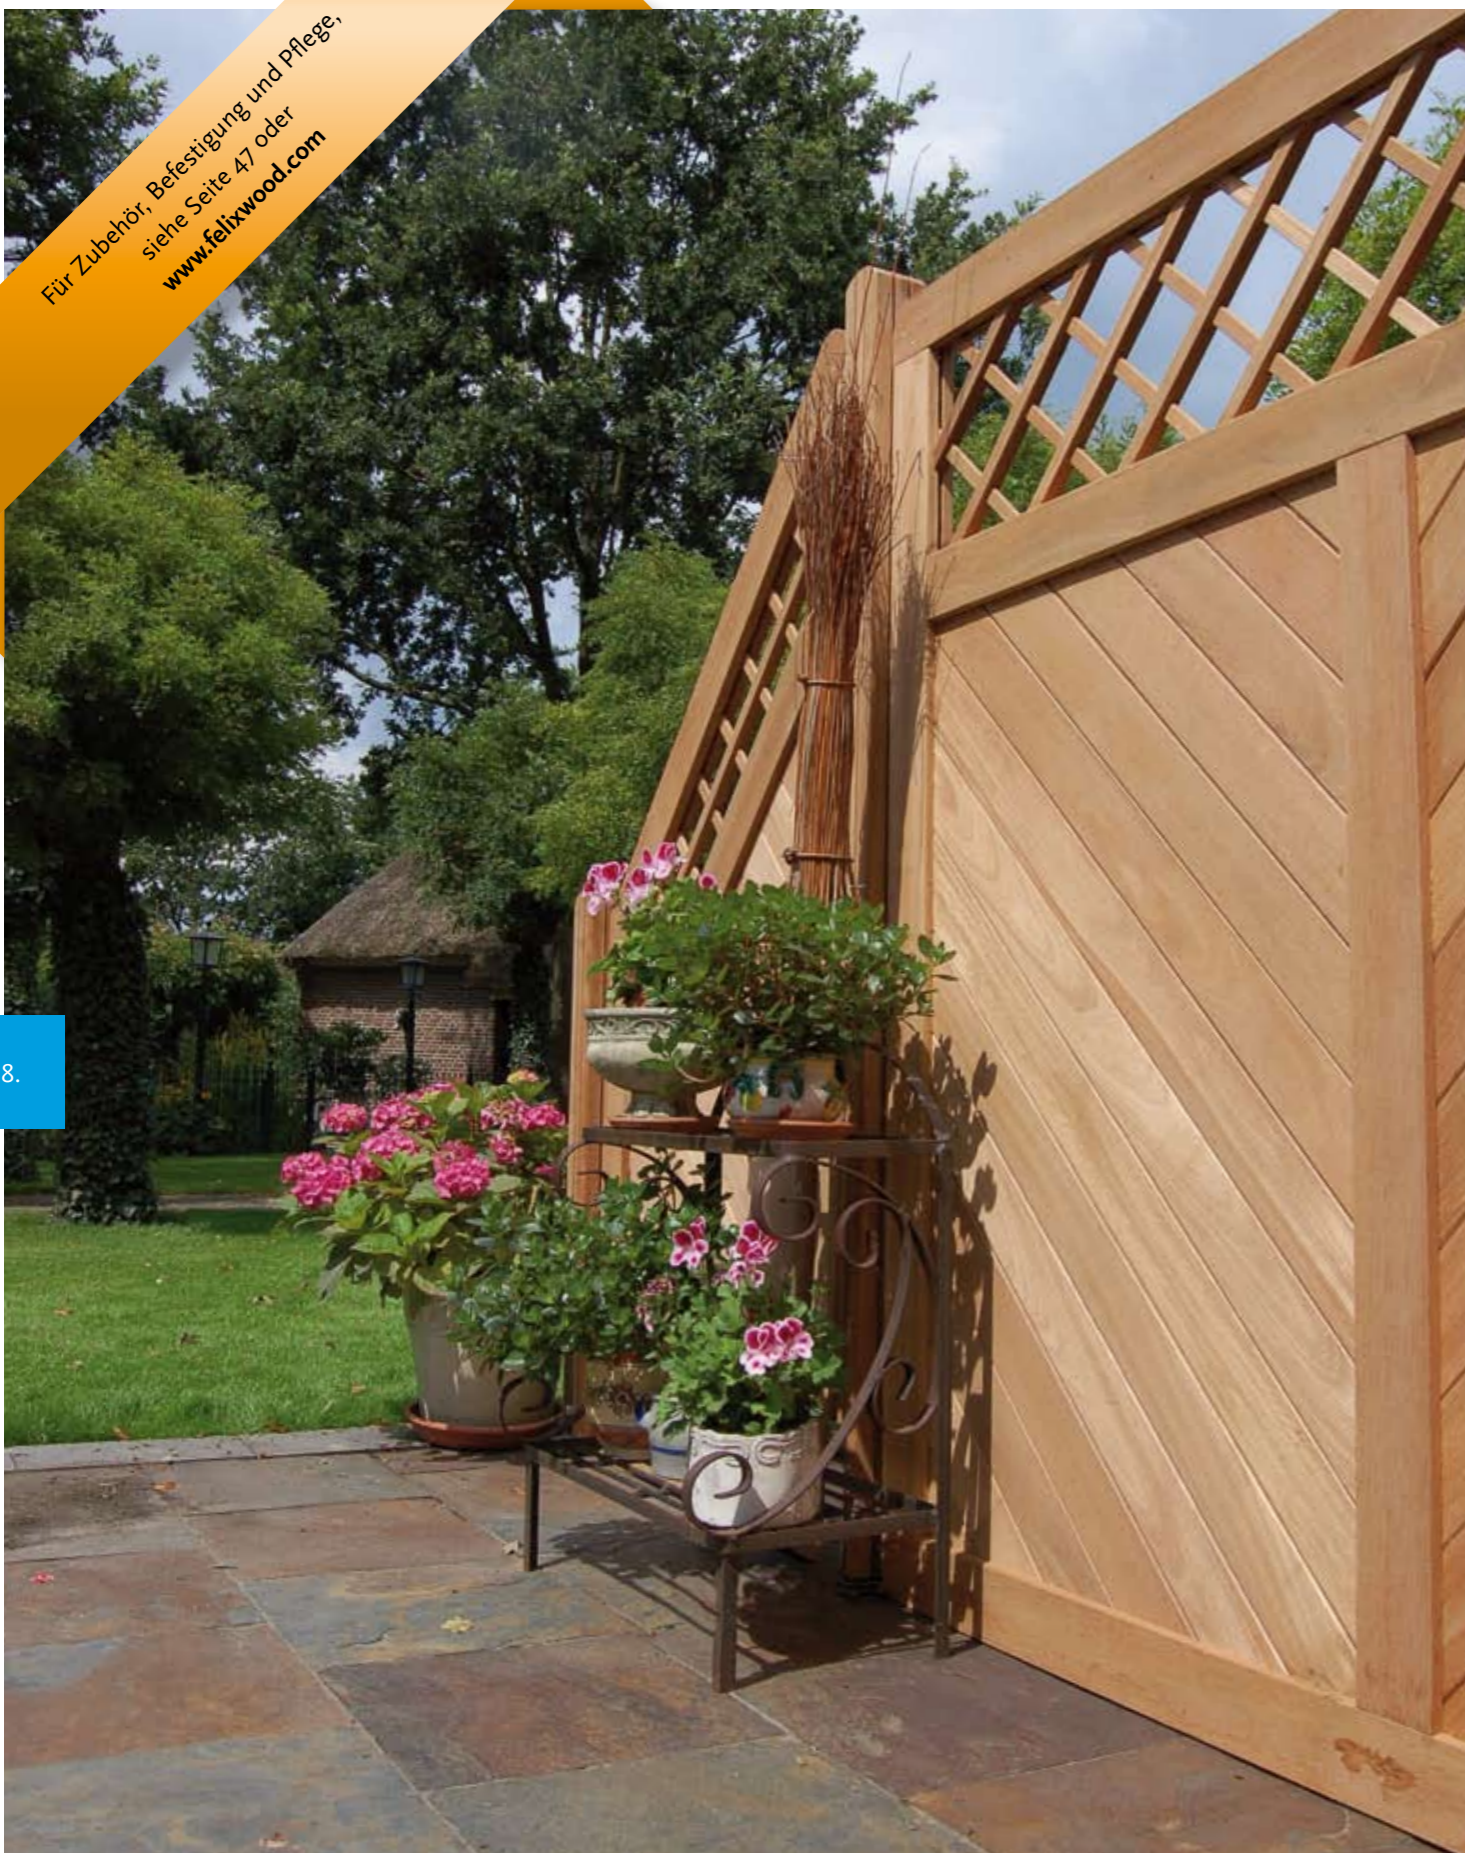

Für Zubehör, Befestigung und Pflege,
siehe Seite 47 oder
www.felixwood.com

28.

Kräftig und edel - verschafft Ihrem Garten eine exklusive Optik

Mit den Zäunen der Massiv-Serie verschaffen Sie Ihrem Garten das gewisse Extra. Diese Zäune strahlen echte Beständigkeit und Qualität aus, die sich selbst im kleinsten Detail wieder findet. Wie zum Beispiel in einer besonders stabilen verzapften und dübel-verstärkten Rahmenverbindung. Diese solide Qualität und edle Ausführung sind ein krönender Abschluss für ihren Garten.

 Beste Ergebnisse bei der Montage erhalten Sie mit Hilfe unserer Montageanleitung unter: www.felixwood.com

Rechteckzaun 71

180 x 180 cm

Art. 23017101

Rechteckzaun 72

180 x 90 cm

Art. 23017201

Abschlusszaun 73

180 - 90 x 90 cm

Art. 23017301

Rechteckzaun 74

180 x 180 cm

Art. 23017401

Abschlusszaun 75

180 - 97 x 90 cm

Art. 23017501