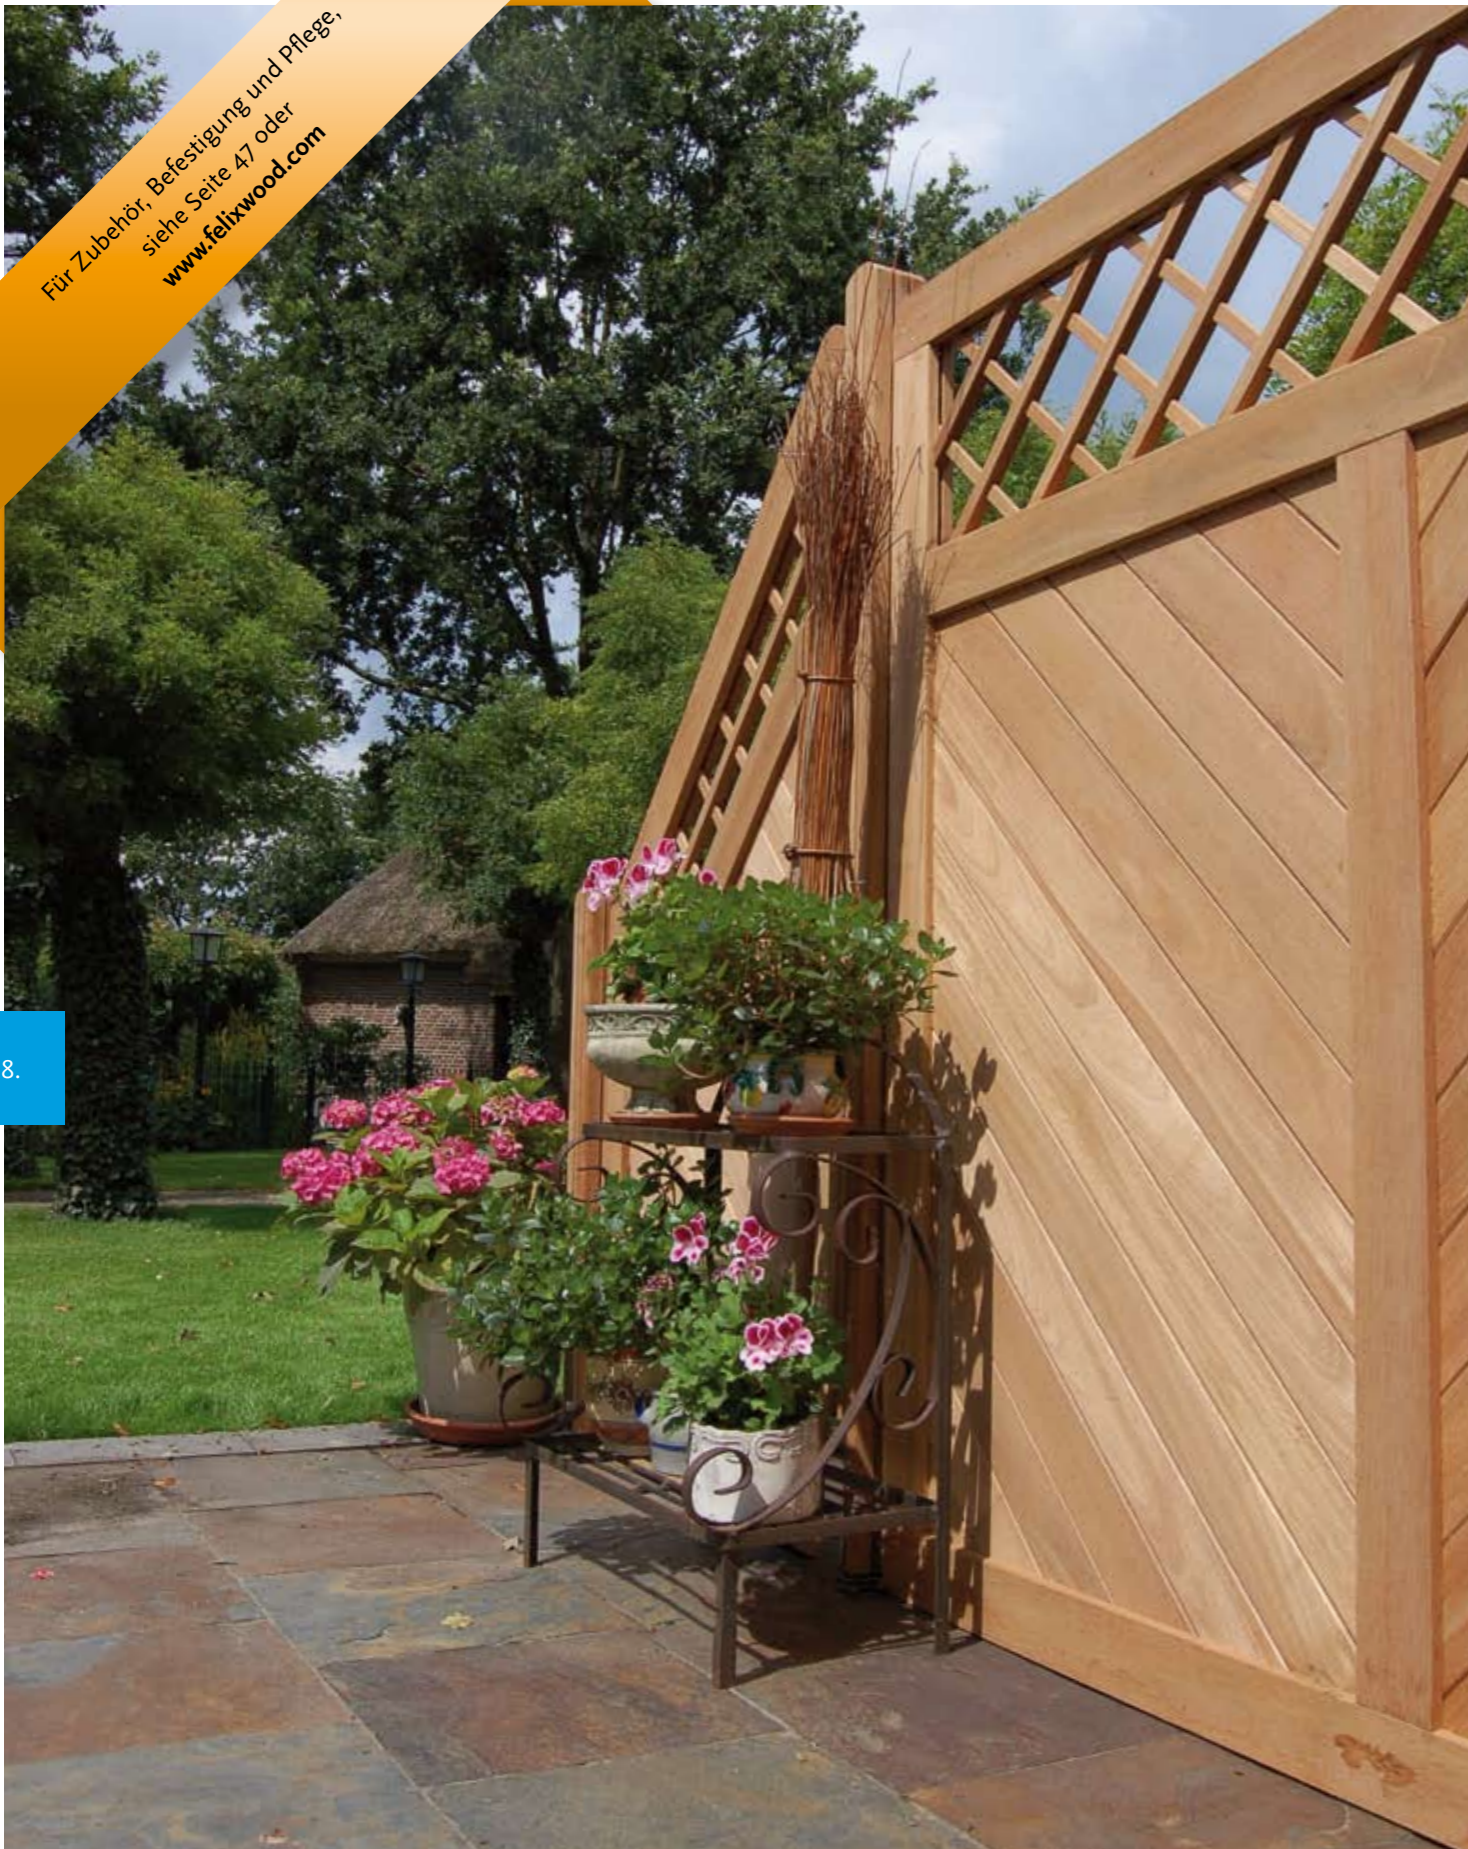

Für Zubehör, Befestigung und Pflege,
siehe Seite 47 oder
www.felixwood.com

28.

Kräftig und edel - verschafft Ihrem Garten eine exklusive Optik

Mit den Zäunen der Massiv-Serie verschaffen Sie Ihrem Garten das gewisse Extra. Diese Zäune strahlen echte Beständigkeit und Qualität aus, die sich selbst im kleinsten Detail wieder findet. Wie zum Beispiel in einer besonders stabilen verzapften und dübel-verstärkten Rahmenverbindung. Diese solide Qualität und edle Ausführung sind ein krönender Abschluss für ihren Garten.

 Beste Ergebnisse bei der Montage erhalten Sie mit Hilfe unserer Montageanleitung unter: www.felixwood.com

Rechteckzaun 71

180 x 180 cm

Art. 23017101

Rechteckzaun 72

180 x 90 cm

Art. 23017201

Abschlusszaun 73

180 - 90 x 90 cm

Art. 23017301

Rechteckzaun 74

180 x 180 cm

Art. 23017401

Abschlusszaun 75

180 - 97 x 90 cm

Art. 23017501