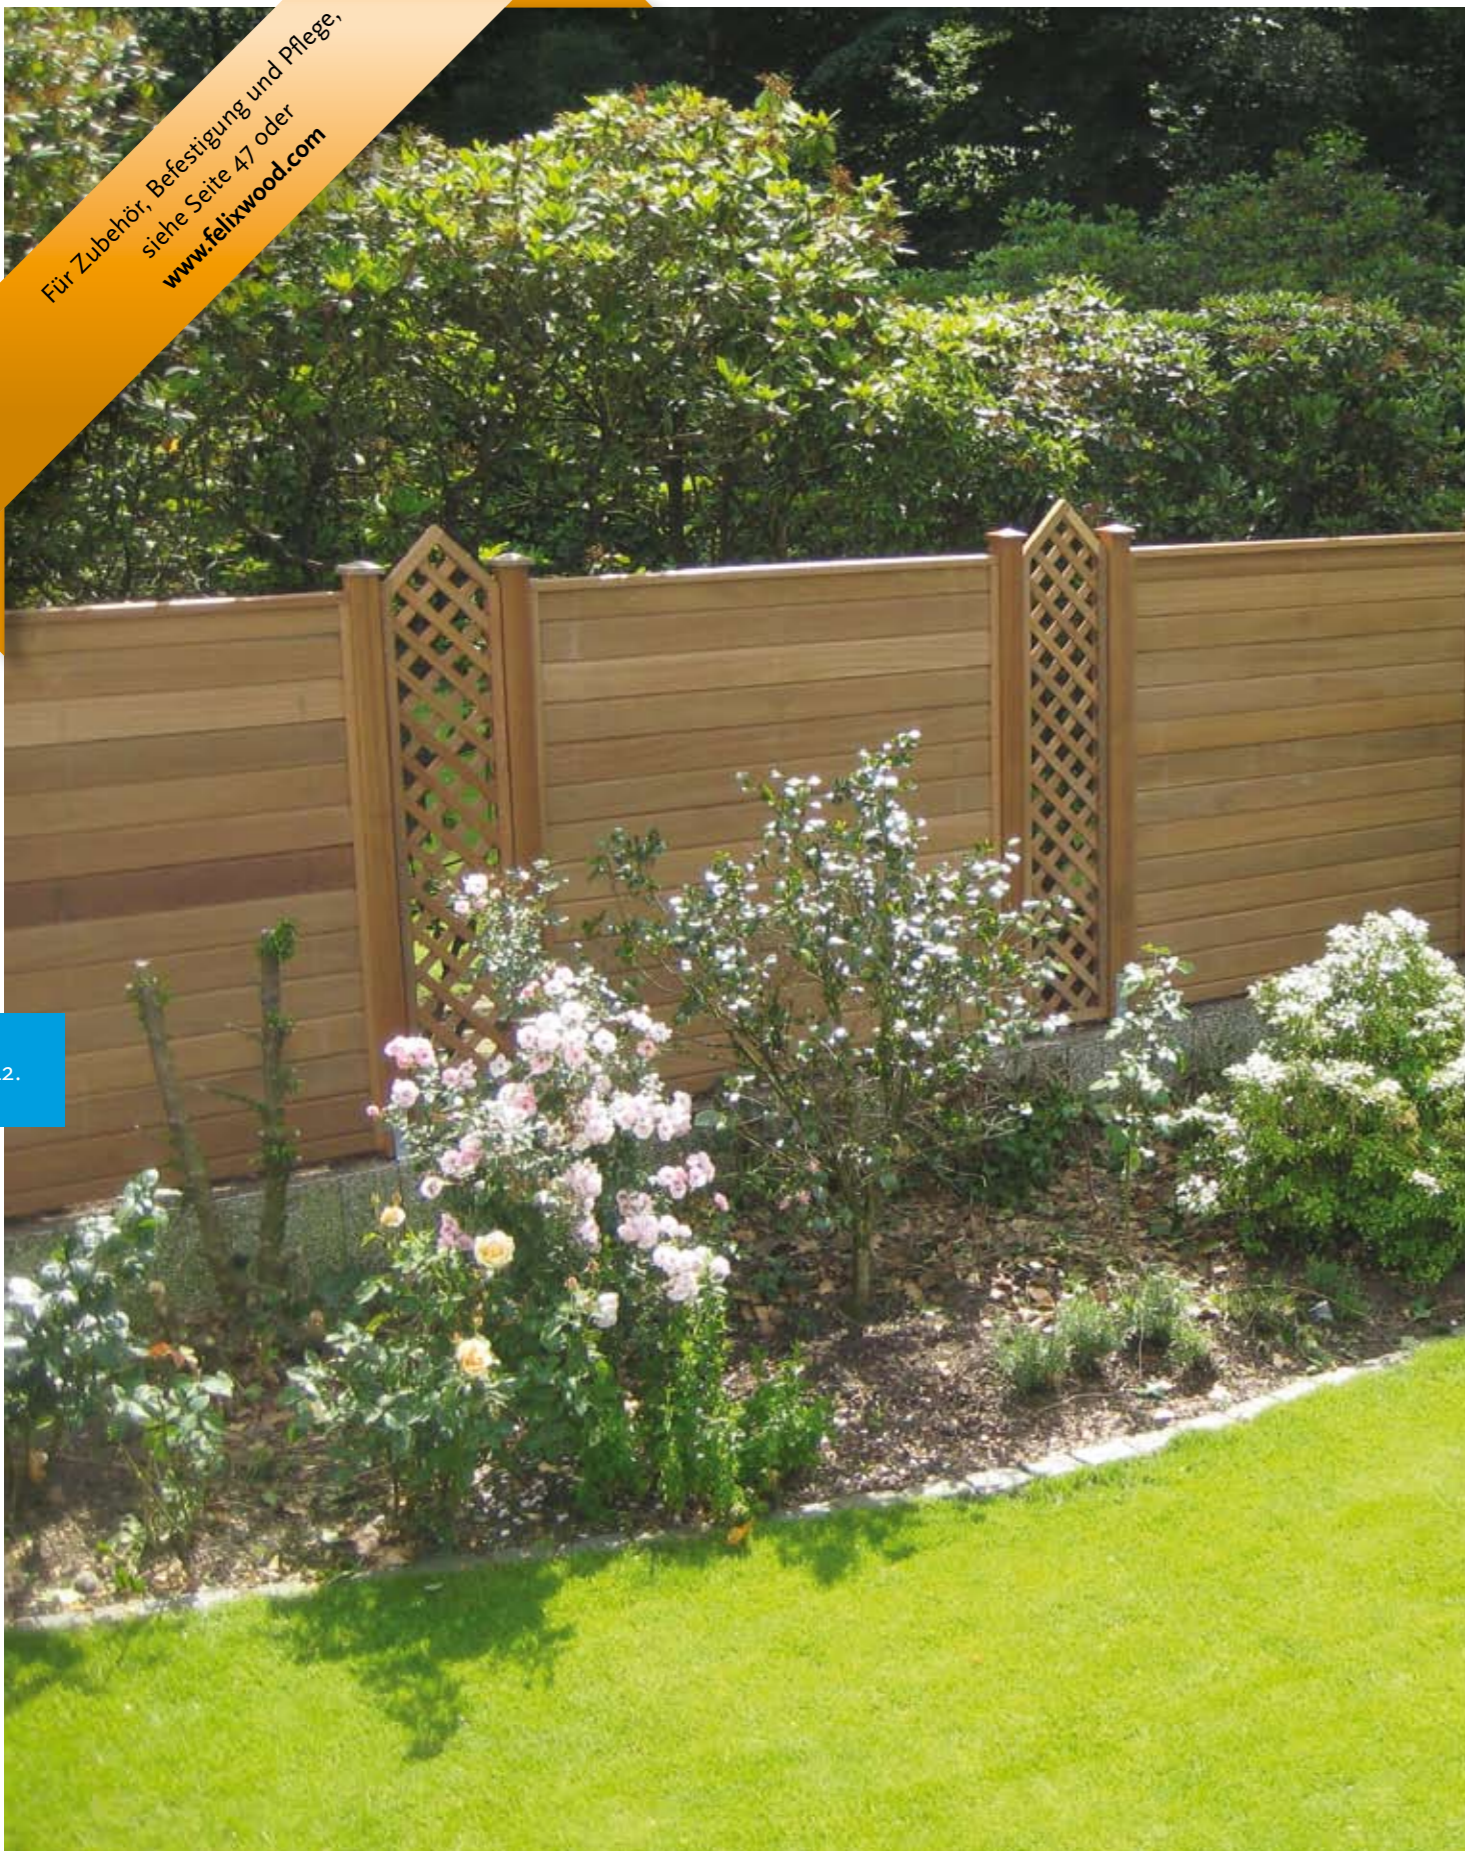

Für Zubehör, Befestigung und Pflege,
siehe Seite 47 oder
www.felixwood.com

42.

Flexibel und genial - verschafft Ihrem Garten eine strukturierte Optik

Kreieren Sie mit den nur drei Komponenten des Steckzaunsystems einfach und schnell Ihren eigenen massiven Sichtschutz ganz nach Ihren Bedürfnissen. Ob nur ein einfaches Sichtschutzelement oder gleich eine ganze Sichtschutzwand, dieses System bietet Ihnen unendliche Möglichkeiten. Die dazugehörige Aufsatzleiste ist nicht nur eine passende Abdeckung sondern gibt Ihrem Zaun auch den letzten Schliff.